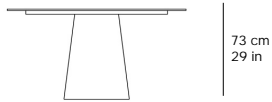

### CHARACTERISTICS

DIMENSIONS 130 × 130 × 73 cm

thick top 10,2 mm

WEIGHT 60 kg

VOLUME 0,38 m<sup>3</sup>