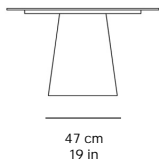

### CHARACTERISTICS

DIMENSIONS 130 × 130 × 73 cm

thick top 10,2 mm

WEIGHT 60 kg

VOLUME 0,38 m<sup>3</sup>