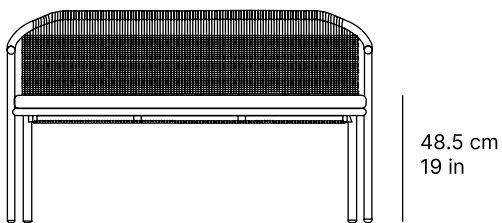

## arata bench

[24461.01]

### CHARACTERISTICS

DIMENSIONS 135 × 58,5 × 77,5 cm

ARM HEIGHT 55 cm

BACK HEIGHT 68 cm

SEAT HEIGHT 40 cm

WEIGHT 0.00 kg

VOLUME 0,61 m3