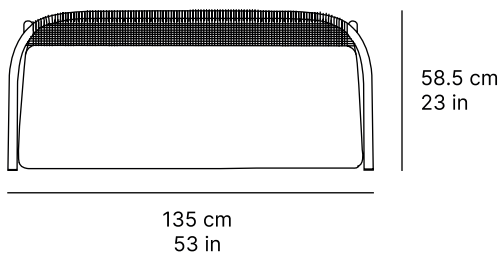

### CHARACTERISTICS

DIMENSIONS 135 × 58,5 × 77,5 cm

ARM HEIGHT 55 cm

BACK HEIGHT 68 cm

SEAT HEIGHT 40 cm

WEIGHT 0.00 kg

VOLUME 0,61 m3