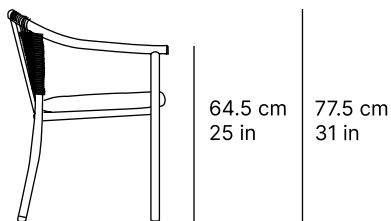

## arata bench

[24461.01]

### CHARACTERISTICS

DIMENSIONS 135 × 58,5 × 77,5 cm

ARM HEIGHT 55 cm

BACK HEIGHT 68 cm

SEAT HEIGHT 40 cm

WEIGHT 0.00 kg

VOLUME 0,61 m3