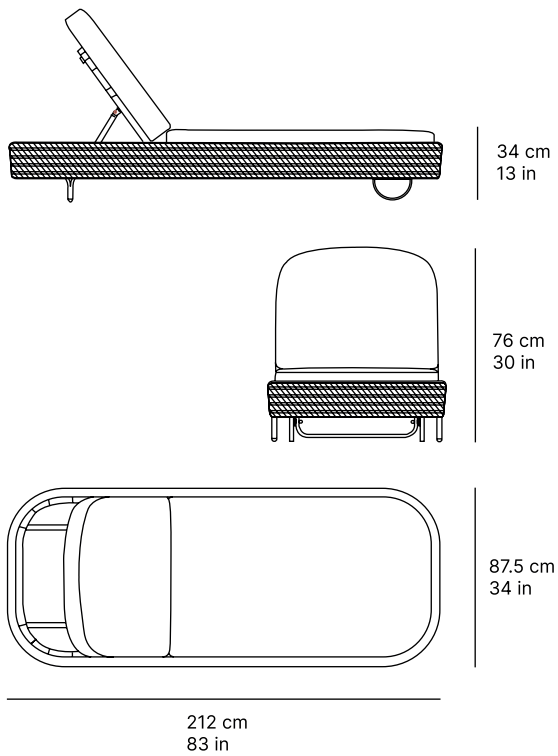

koro lounge

[24448]

CHARACTERISTICS

DIMENSIONS 87,5 × 212 × 29,5 cm

SEAT HEIGHT 34 cm

POSITIONS 4

WEIGHT 0.00 kg

VOLUME 0,55 m³