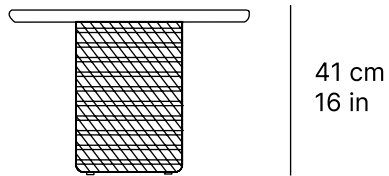

## koro sq. aux table

[24445.01]

60 cm  
24 in

### CHARACTERISTICS

DIMENSIONS 60 × 60 × 41 cm

THICK TOP 12 mm

WEIGHT 0.00 kg

VOLUME 0,27 m<sup>3</sup>