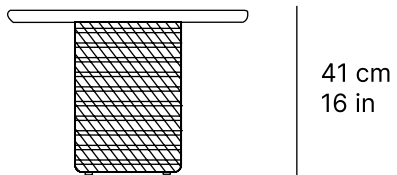

## koro sq. aux table

[24445.01]

60 cm  
24 in

### CHARACTERISTICS

DIMENSIONS 60 × 60 × 41 cm

THICK TOP 12 mm

WEIGHT 0.00 kg

VOLUME 0,27 m<sup>3</sup>