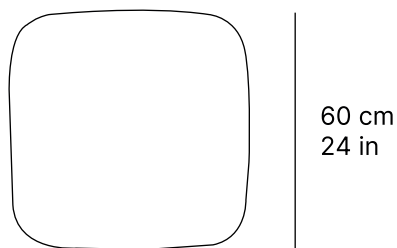

## koro sq. aux table

[24445.01]

60 cm  
24 in

### CHARACTERISTICS

DIMENSIONS 60 × 60 × 41 cm

THICK TOP 12 mm

WEIGHT 0.00 kg

VOLUME 0,27 m<sup>3</sup>