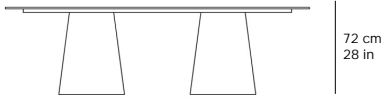

### CHARACTERISTICS

DIMENSIONS 220 × 110 × 72 cm

thick top 20 mm

WEIGHT 91 kg

VOLUME 0,73 m<sup>3</sup>