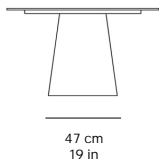

### CHARACTERISTICS

DIMENSIONS 220 × 110 × 72 cm

thick top 20 mm

WEIGHT 91 kg

VOLUME 0,73 m<sup>3</sup>