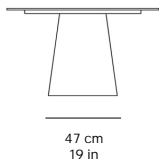

lacus dining table

[24357.01]

CHARACTERISTICS

DIMENSIONS 220 × 110 × 72 cm

thick top 10,2 mm

WEIGHT 87 kg

VOLUME 0,73 m³

MATERIALS