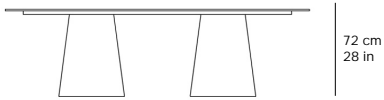

lacus dining table

[24357.01]

CHARACTERISTICS

DIMENSIONS 220 × 110 × 72 cm

thick top 10,2 mm

WEIGHT 87 kg

VOLUME 0,73 m³

MATERIALS