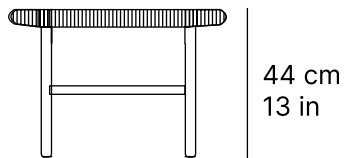

## ronda sq. coffee table

[24475.01]

### CHARACTERISTICS

DIMENSIONS 64 × 64 × 44 cm

WEIGHT 0.00 kg

VOLUME 0,00 m3