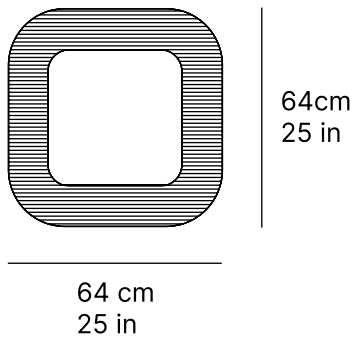

## ronda sq. coffee table

[24475.01]

### CHARACTERISTICS

DIMENSIONS 64 × 64 × 44 cm

WEIGHT 0.00 kg

VOLUME 0,00 m3