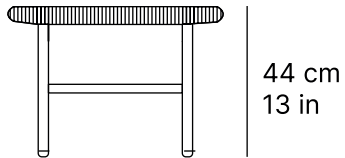

## ronda sq. coffee table

[24475.01]

### CHARACTERISTICS

DIMENSIONS 64 × 64 × 44 cm

WEIGHT 0.00 kg

VOLUME 0,00 m3