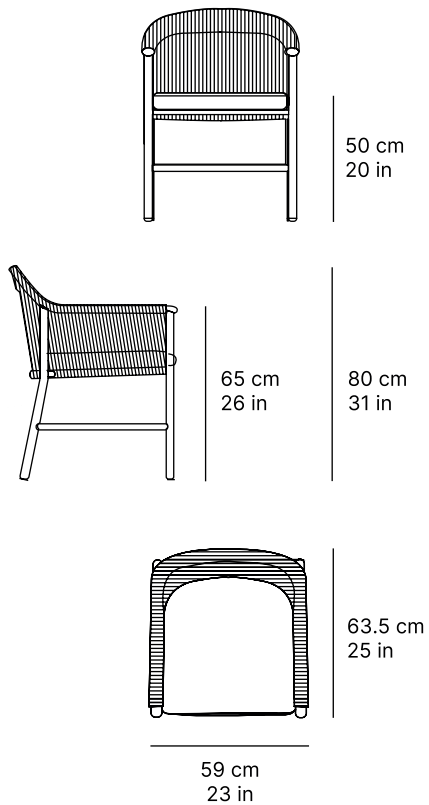

## ronda dining armchair

[24470]

### CHARACTERISTICS

DIMENSIONS 59 × 63,5 × 80 cm

ARM HEIGHT 65 cm

BACK HEIGHT 80 cm

SEAT HEIGHT 50 cm

WEIGHT 0.00 kg

VOLUME 0,3 m3