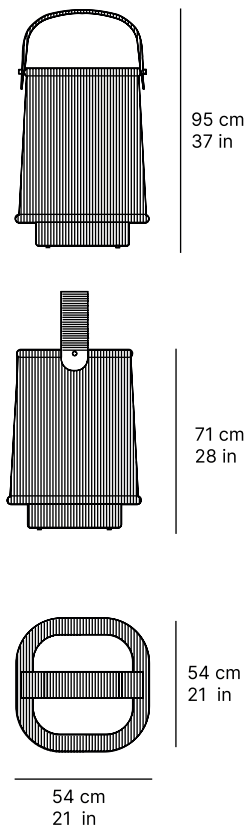

ronda lamp L

[24485.01.01]

CHARACTERISTICS

DIMENSIONS 54 × 54 × 71/95 cm

WEIGHT 0.00 kg

VOLUME 0,20 m3

MATERIALS

Aluminum Dark
Green RAL 6009