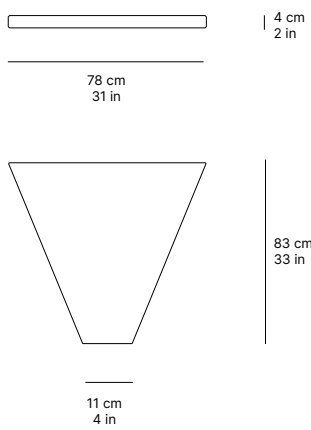

tempo central table module 45°

[24383]

CHARACTERISTICS

DIMENSIONS 11-78 × 83 × 4 cm

WEIGHT 4.00 kg

VOLUME 0,026 m³

MATERIALS

Aluminum
White Wash